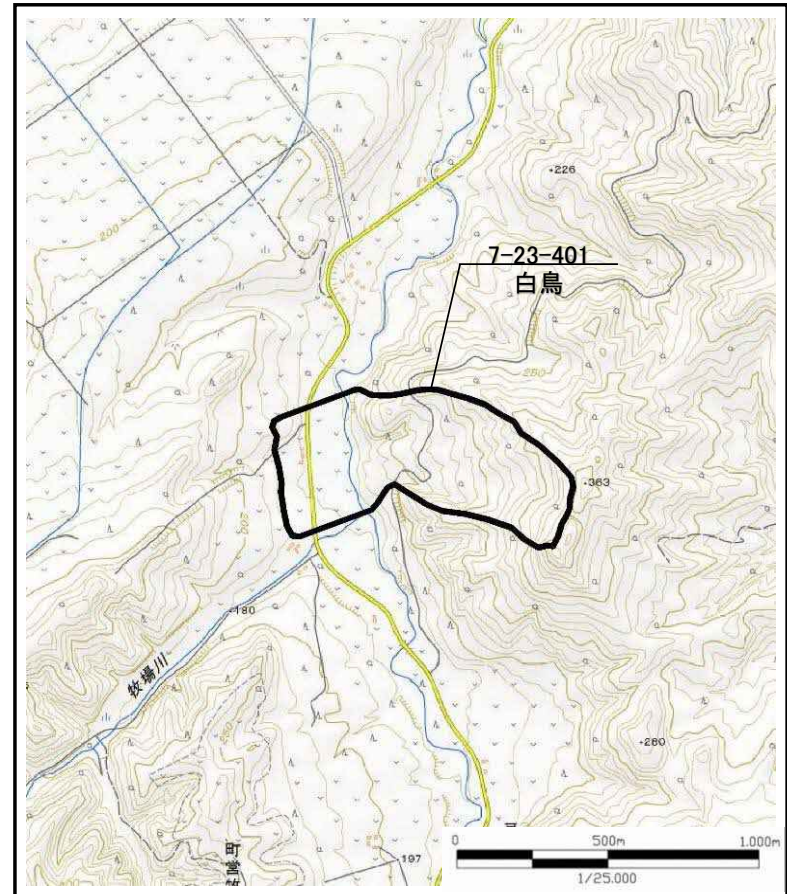

土砂災害警戒区域等の指定の公示に係る図書（その1）

様式－1（地）

土砂災害警戒区域・土砂災害特別警戒区域 位置図

自然現象の種類	地すべり
箇所番号	7-23-401
箇所名	白鳥
地すべり区域名	—
所在地	紋別郡滝上町字滝ノ上原野、字シラトリマップ

この地図は、国土地理院の承認を得て、同院発行の電子地形図25000を複製したものである。(承認番号 令元情複、第904号)