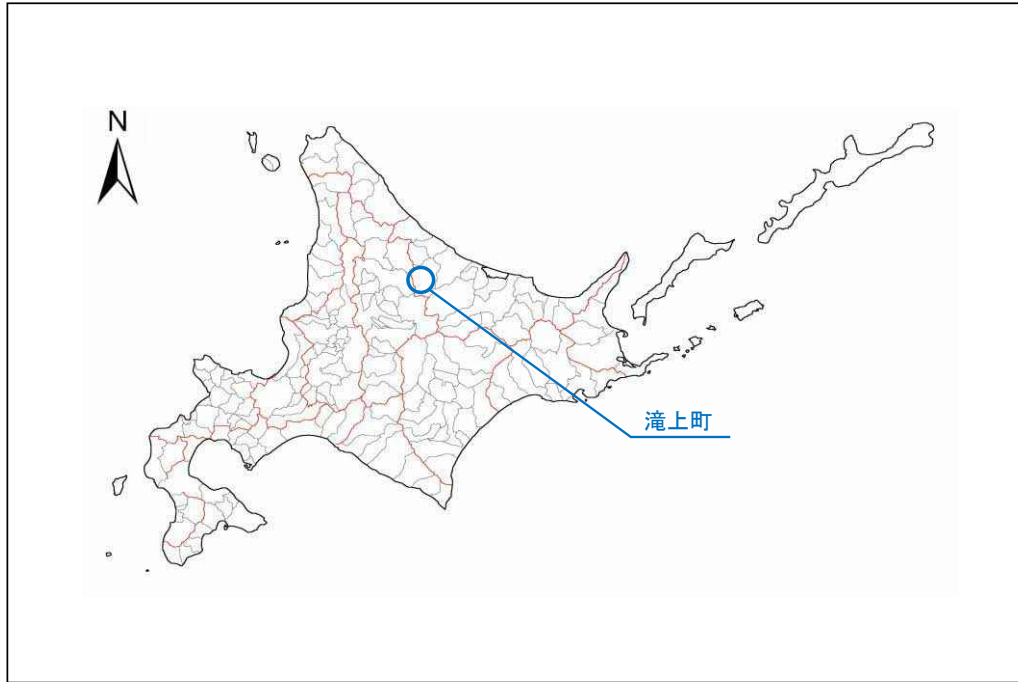

土砂災害警戒区域等の指定の公示に係る図書（その1）

様式－1（地）

土砂災害警戒区域・土砂災害特別警戒区域 位置図

自然現象の種類 地すべり

箇所番号 7-33-495

箇所名 濁川

地すべり区域名 —

所在地 紋別郡滝上町字上渚滑原野、字オシラネツツ原野

この地図は、国土地理院の承認を得て、同院発行の電子地形図25000を複製したものである。(承認番号 令元情複、第904号)