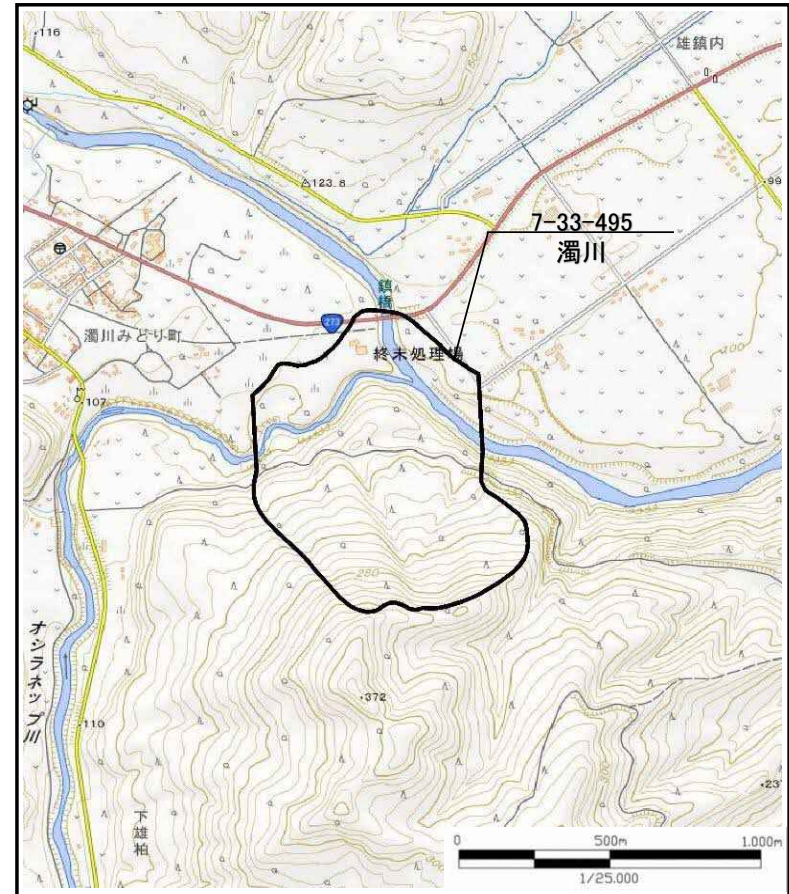

土砂災害警戒区域等の指定の公示に係る図書（その1）

様式－1（地）

土砂災害警戒区域・土砂災害特別警戒区域 位置図

自然現象の種類 地すべり

箇所番号 7-33-495

箇所名 濁川

地すべり区域名 —

所在地 紋別郡滝上町字上渚滑原野、字オシラネツツ原野

この地図は、国土地理院の承認を得て、同院発行の電子地形図25000を複製したものである。(承認番号 令元情複、第904号)