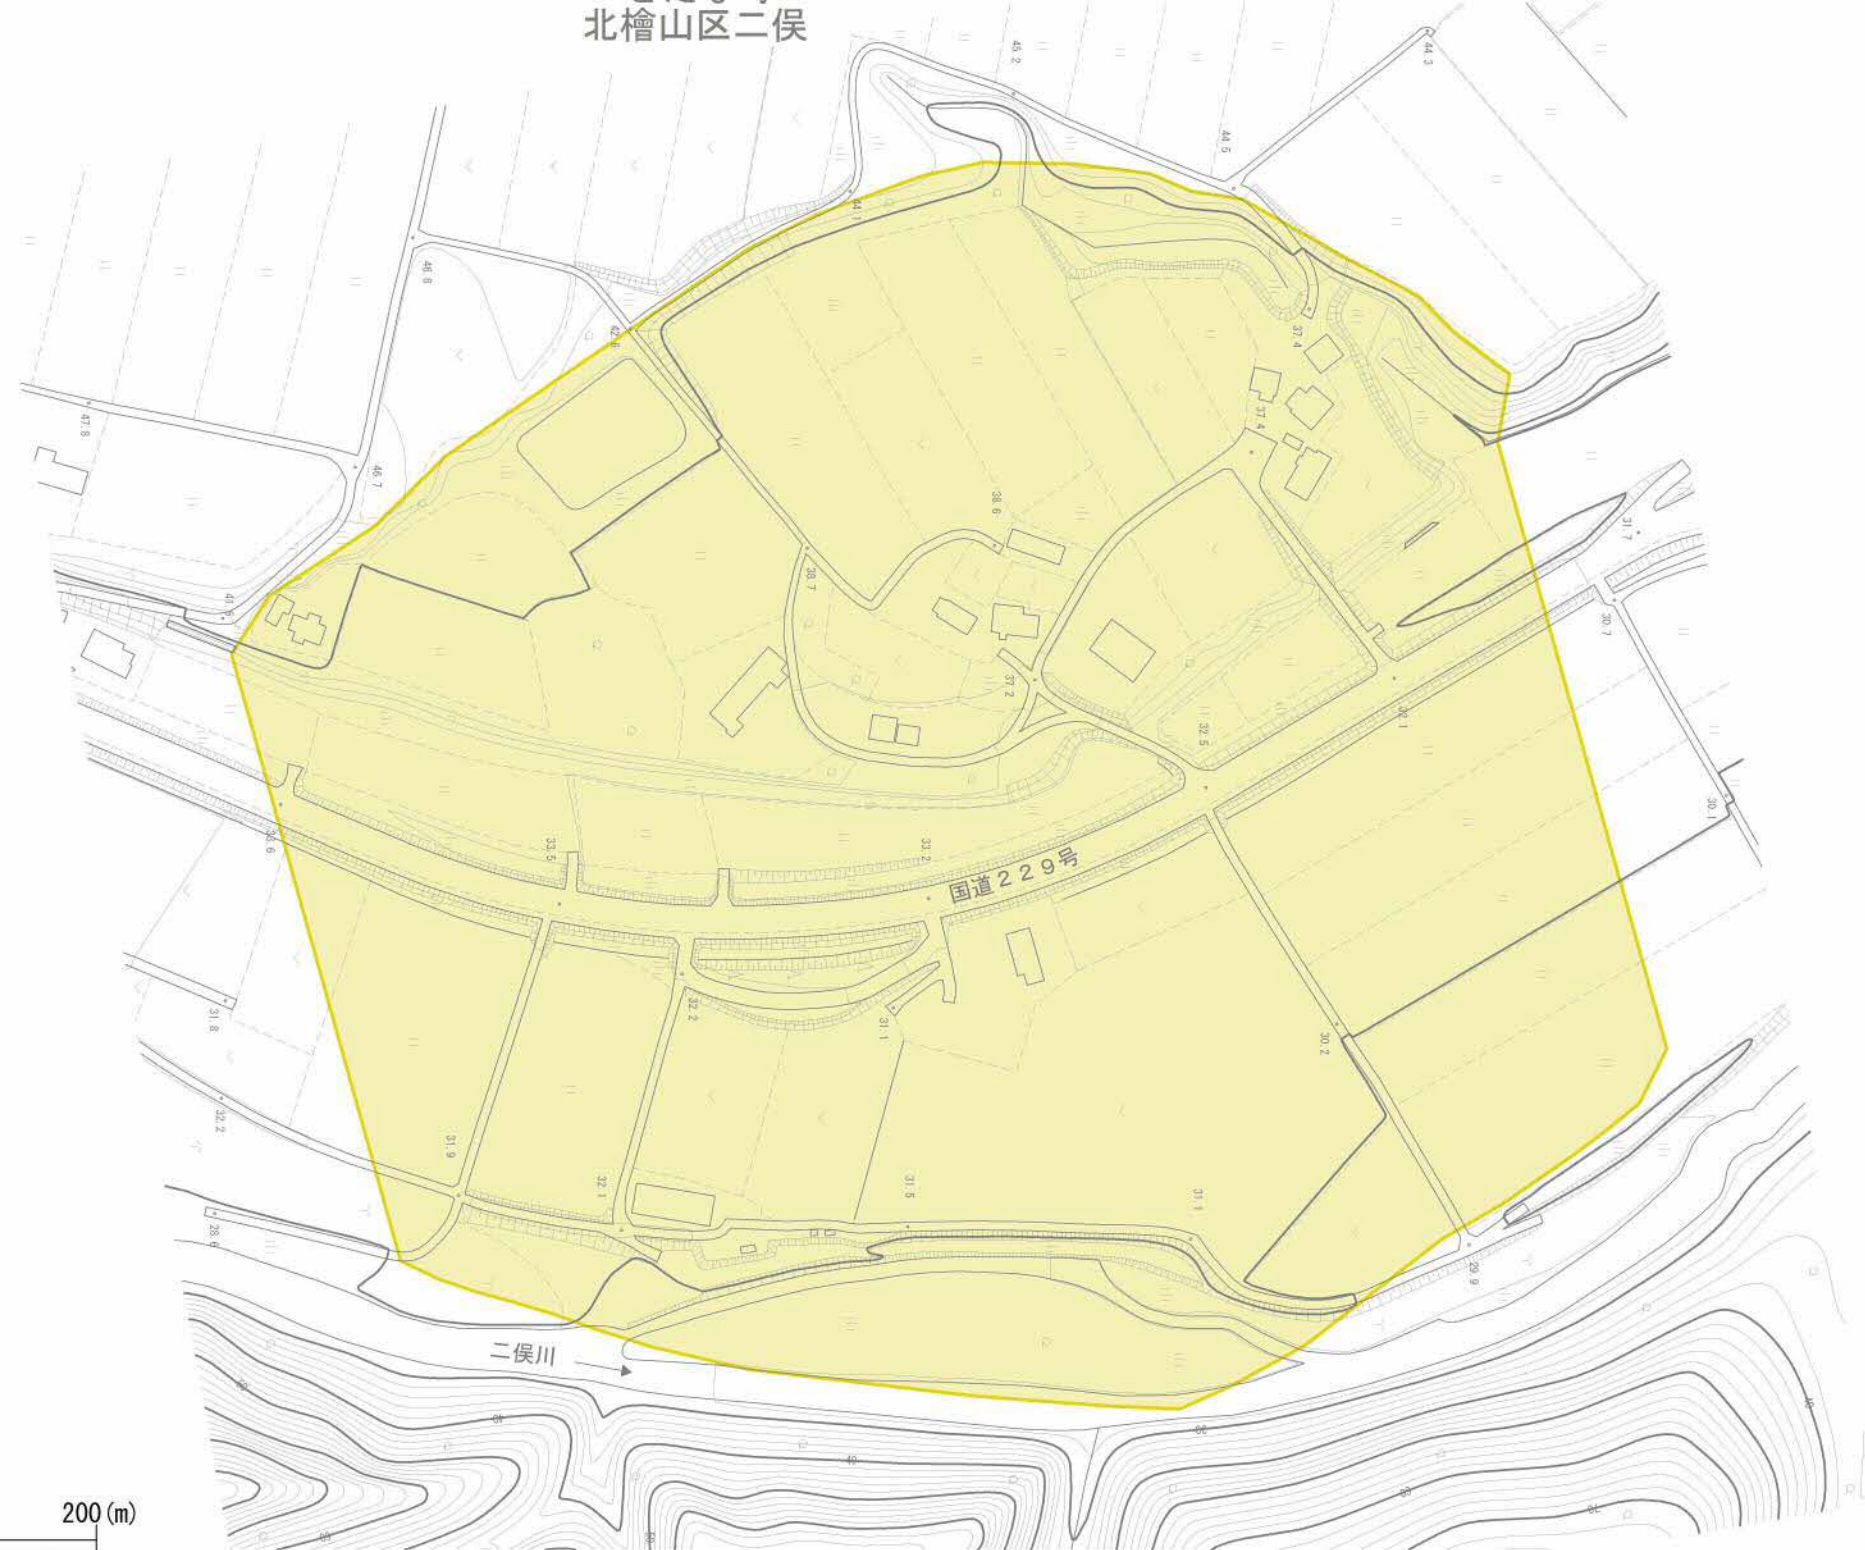

土砂災害警戒区域等の指定の公示に係わる図書（その2）

せたな町
北檜山区二俣

様式－2（地） 土砂災害警戒区域・土砂災害特別警戒区域図	土砂災害防止法施行令 第二条の基準に該当する区域		 N	自然現象の種類	地すべり	箇所番号	<2>-2-4	箇所名	二俣
	土砂災害防止法施行令 第三条の基準に該当する区域			縮尺 1:2,500	告示番号		地すべり区域名		
					告示年月日		所在地	久遠郡せたな町北檜山区二俣	