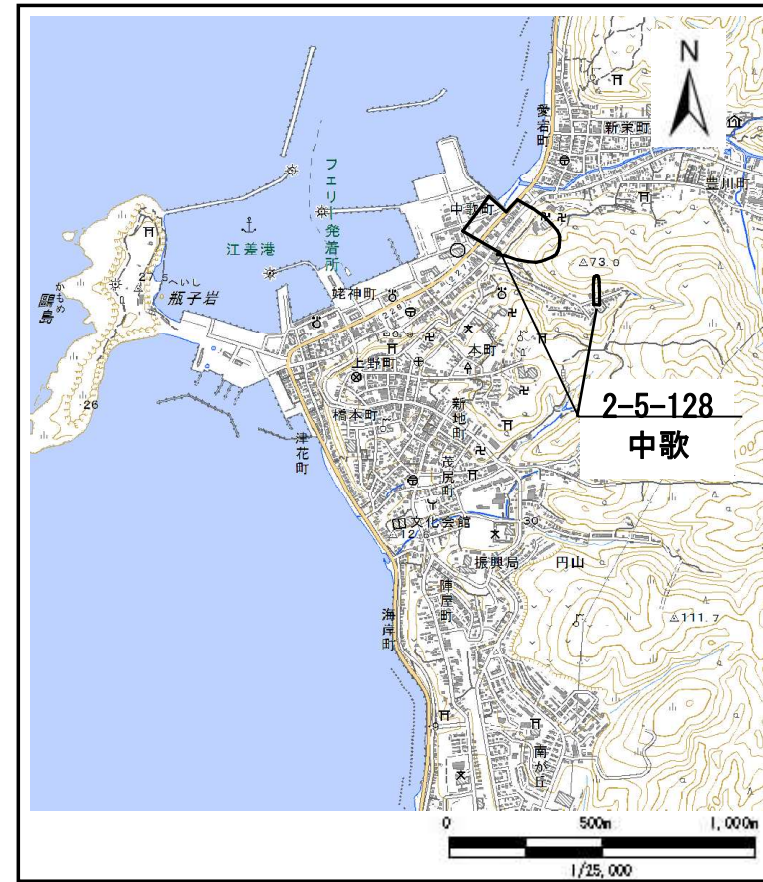

## 土砂災害警戒区域等の指定の公示に係る図書（その1）

様式－1（地）

土砂災害警戒区域・土砂災害特別警戒区域 位置図

自然現象の種類	地すべり
箇所番号	2-5-128
箇所名	中歌
地すべり区域名	中歌
所在地	檜山郡江差町字中歌町

「この地図は、国土地理院長の承認を得て、同院発行の電子地形図25000及び電子地形図20万を複製したものである。（承認番号 平30情複、第1508号）」  
 なお、第三者がさらに複製する場合には、国土地理院の長の承認を得なければならない。