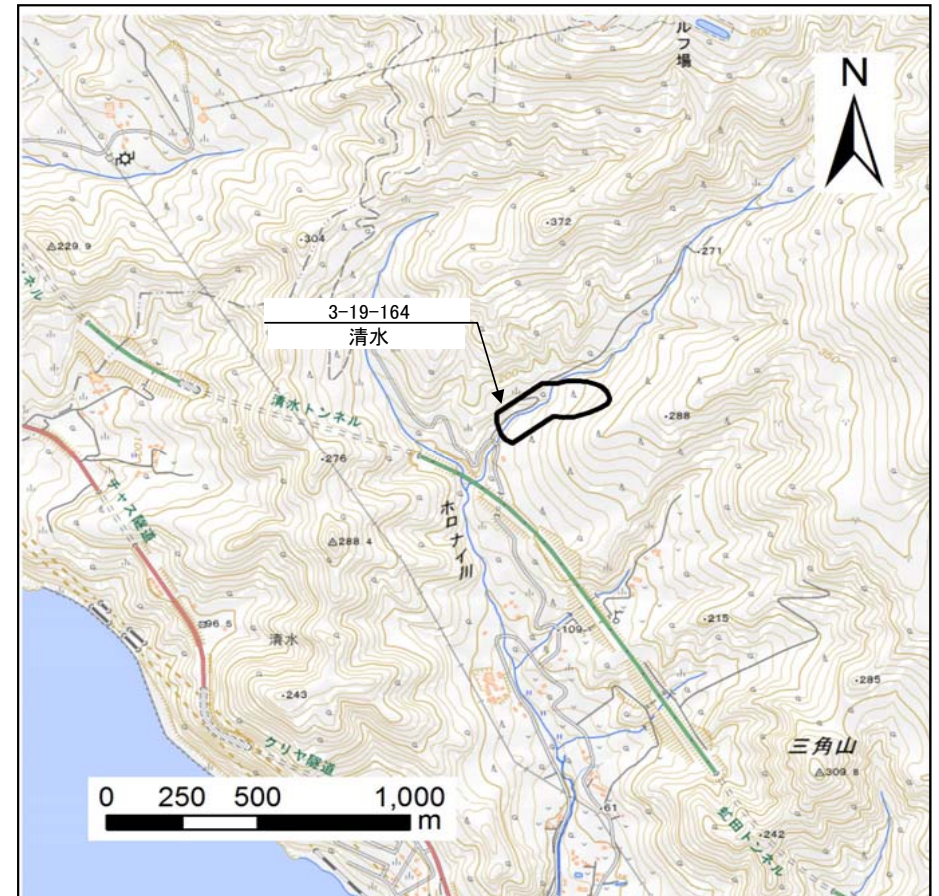

土砂災害警戒区域等の指定の公示に係る図書（その1）

様式－1（地）

土砂災害警戒区域・土砂災害特別警戒区域 位置図

自然現象の種類	地すべり
箇所番号	3-19-164
箇所名	清水
所在地	虻田郡洞爺湖町清水

この地図は、国土地理院長の承認を得て、同院発行の電子地形図25000を複製したものである。（承認番号 令元情複、第853号）
 なお、第三者が更に複製する場合には、国土地理院の長の承認を得なければならない。