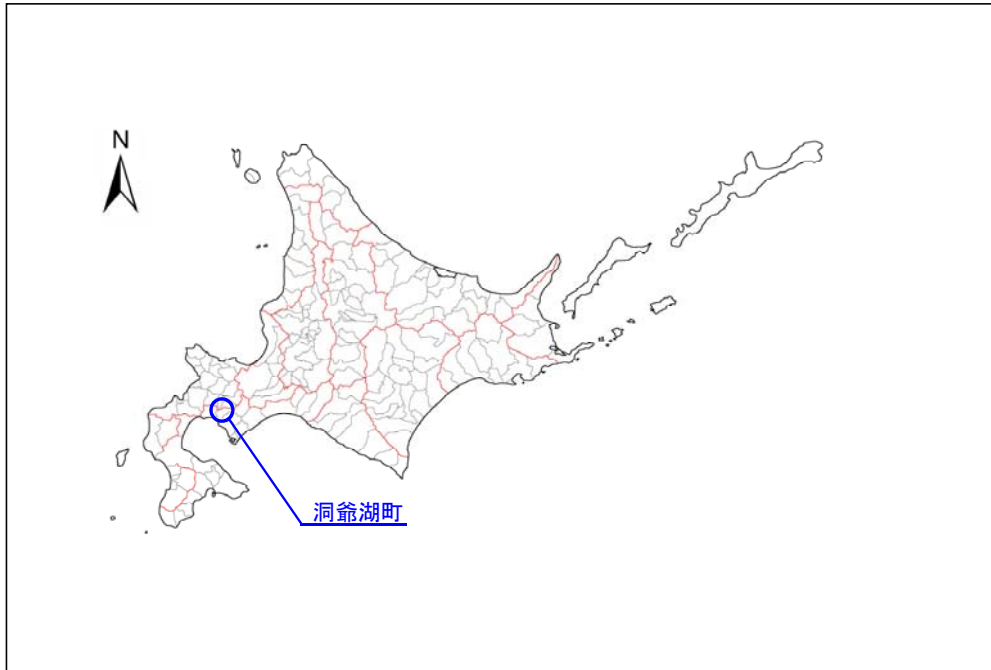

土砂災害警戒区域等の指定の公示に係る図書（その1）

様式－1（地） 土砂災害警戒区域・土砂災害特別警戒区域 位置図	自然現象の種類	地すべり
	箇所番号	3-21-166
	箇所名	曙(1)
	所在地	虻田郡洞爺湖町洞爺町、旭浦

この地図は、国土地理院長の承認を得て、同院発行の電子地形図25000を複製したものである。（承認番号 平30情複、第1187号）
 なお、第三者が更に複製する場合には、国土地理院の長の承認を得なければならない。