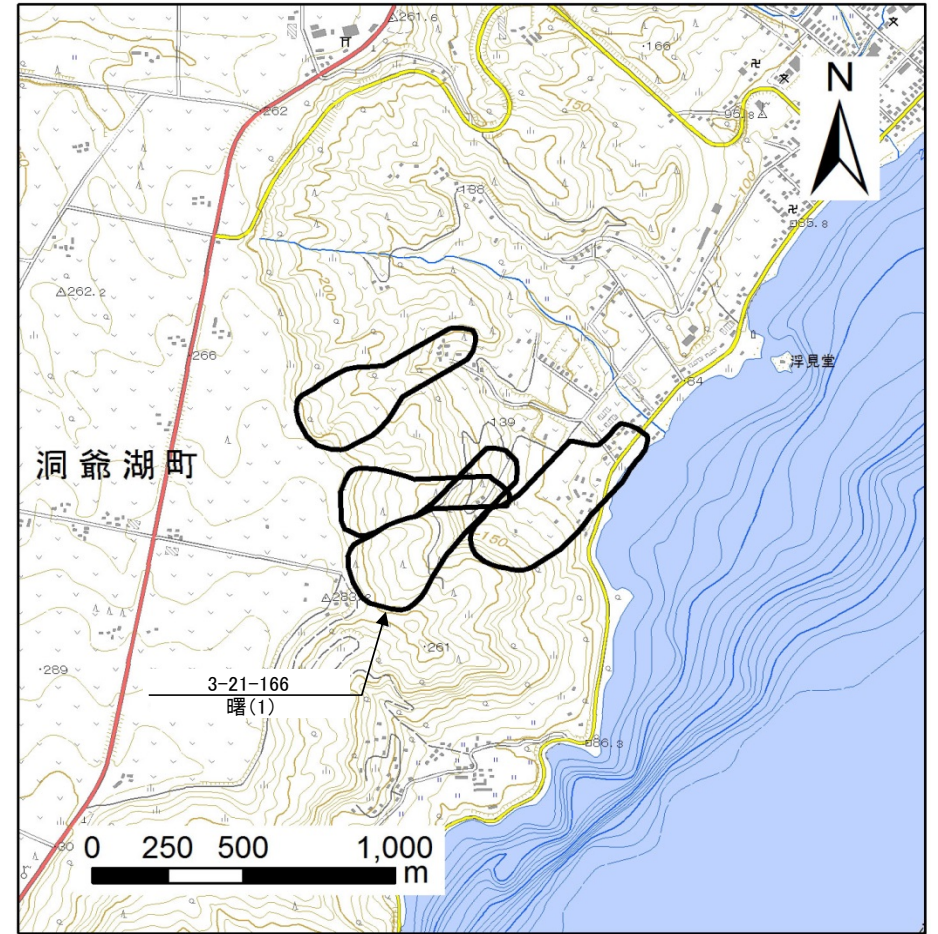

土砂災害警戒区域等の指定の公示に係る図書（その1）

様式－1（地） 土砂災害警戒区域・土砂災害特別警戒区域 位置図	自然現象の種類	地すべり
	箇所番号	3-21-166
	箇所名	曙(1)
	所在地	虻田郡洞爺湖町洞爺町、旭浦

この地図は、国土地理院長の承認を得て、同院発行の電子地形図25000を複製したものである。（承認番号 平30情複、第1187号）
 なお、第三者が更に複製する場合には、国土地理院の長の承認を得なければならない。