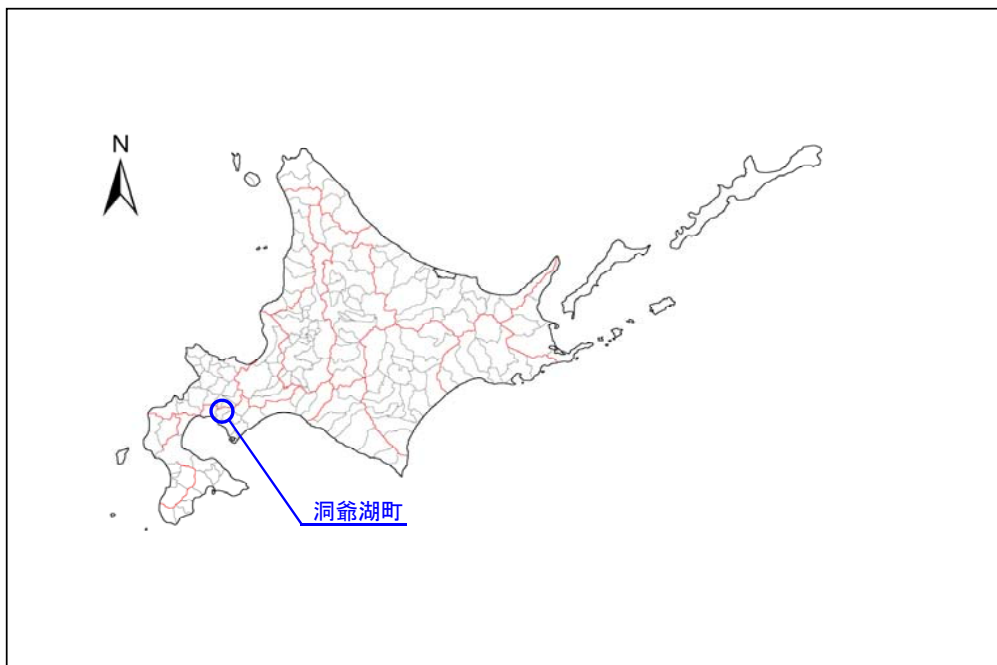

土砂災害警戒区域等の指定の公示に係る図書（その1）

様式－1（地） 土砂災害警戒区域・土砂災害特別警戒区域 位置図	自然現象の種類	地すべり
	箇所番号	3-22-167
	箇所名	曙(2)
	所在地	虻田郡洞爺湖町洞爺町

この地図は、国土地理院長の承認を得て、同院発行の電子地形図25000を複製したものである。（承認番号 令元情複、第853号）
 なお、第三者が更に複製する場合には、国土地理院の長の承認を得なければならない。