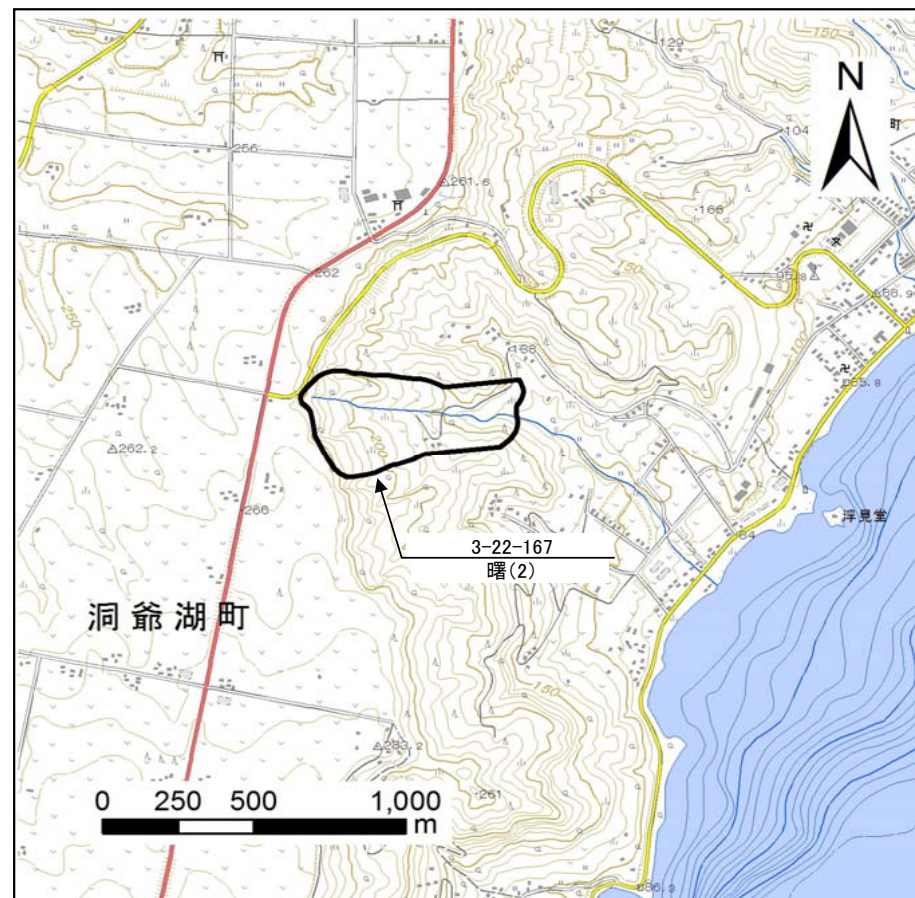

土砂災害警戒区域等の指定の公示に係る図書（その1）

様式－1（地） 土砂災害警戒区域・土砂災害特別警戒区域 位置図	自然現象の種類	地すべり
	箇所番号	3-22-167
	箇所名	曙(2)
	所在地	虻田郡洞爺湖町洞爺町

この地図は、国土地理院長の承認を得て、同院発行の電子地形図25000を複製したものである。（承認番号 令元情複、第853号）
 なお、第三者が更に複製する場合には、国土地理院の長の承認を得なければならない。