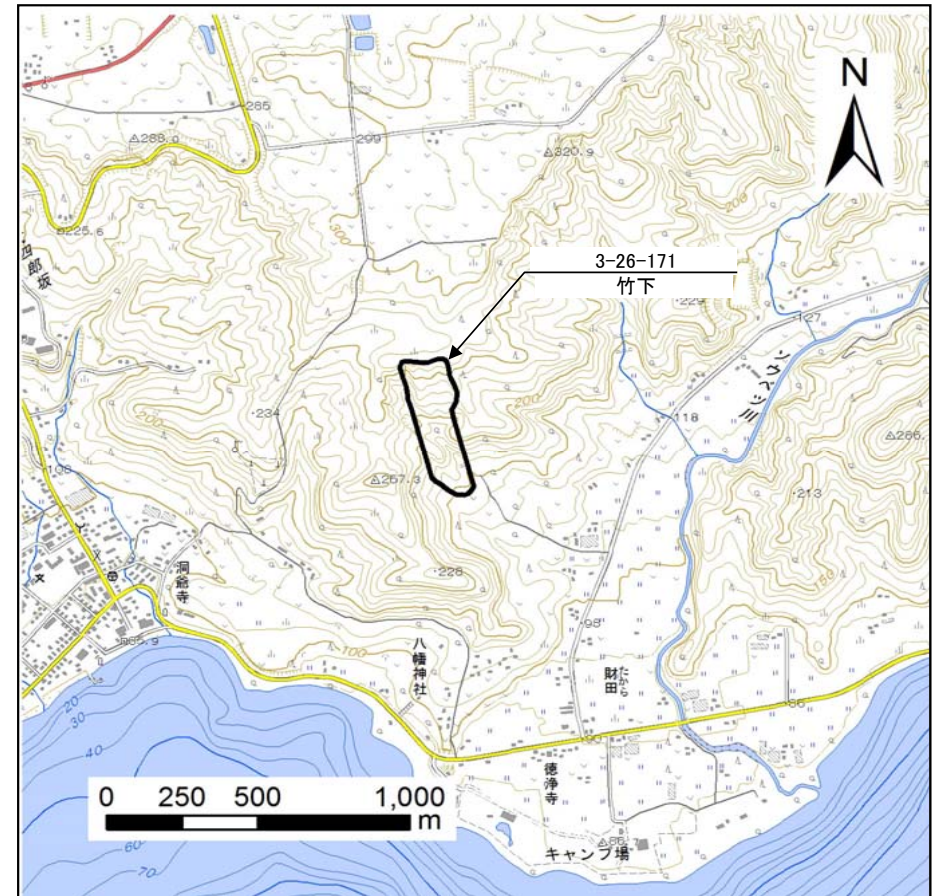

土砂災害警戒区域等の指定の公示に係る図書（その1）

様式－1（地）

土砂災害警戒区域・土砂災害特別警戒区域 位置図

自然現象の種類	地すべり
箇所番号	3-26-171
箇所名	竹下
所在地	虻田郡洞爺湖町財田

この地図は、国土地理院長の承認を得て、同院発行の電子地形図25000を複製したものである。（承認番号 令元情複、第853号）
 なお、第三者が更に複製する場合には、国土地理院の長の承認を得なければならない。