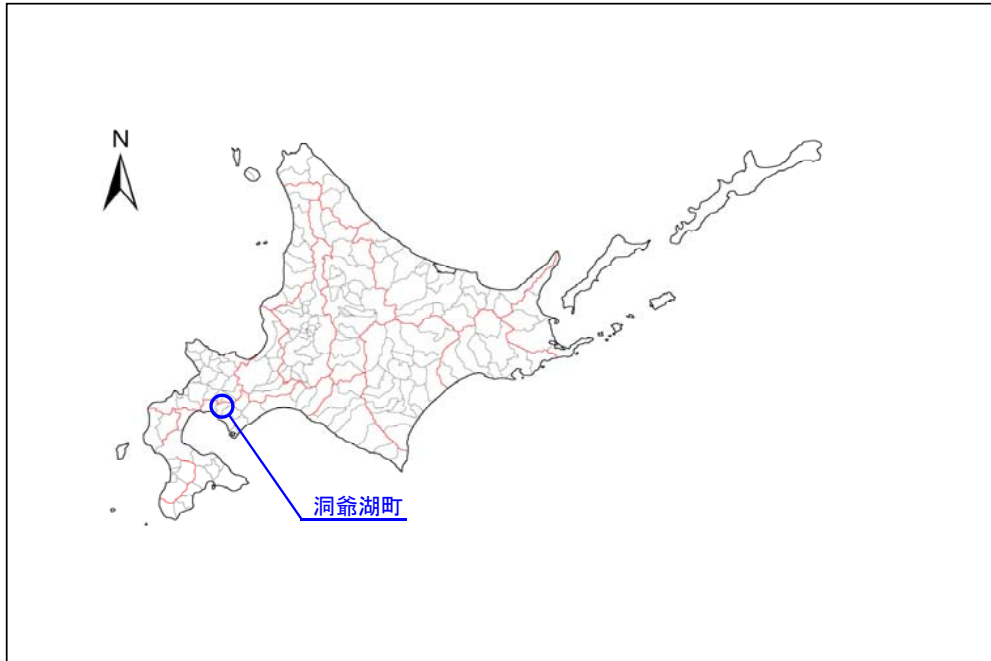

土砂災害警戒区域等の指定の公示に係る図書（その1）

様式－1（地）

土砂災害警戒区域・土砂災害特別警戒区域 位置図

自然現象の種類	地すべり
箇所番号	3-26-171
箇所名	竹下
所在地	虻田郡洞爺湖町財田

この地図は、国土地理院長の承認を得て、同院発行の電子地形図25000を複製したものである。（承認番号 令元情複、第853号）
 なお、第三者が更に複製する場合には、国土地理院の長の承認を得なければならない。