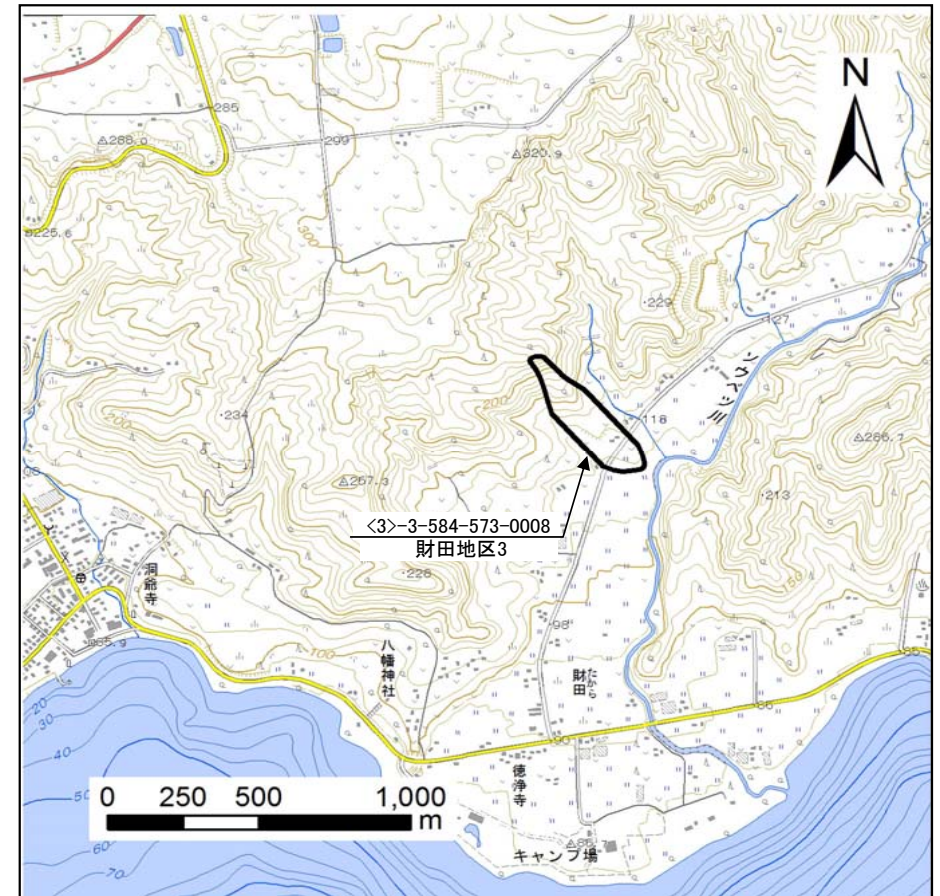

土砂災害警戒区域等の指定の公示に係る図書（その1）

様式－1（地） 土砂災害警戒区域・土砂災害特別警戒区域 位置図	自然現象の種類	地すべり
	箇所番号	<3>-3-584-573-0008
	箇所名	財田地区3
	所在地	虻田郡洞爺湖町財田

この地図は、国土地理院長の承認を得て、同院発行の電子地形図25000を複製したものである。（承認番号 令元情複、第853号）
 なお、第三者が更に複製する場合には、国土地理院の長の承認を得なければならない。