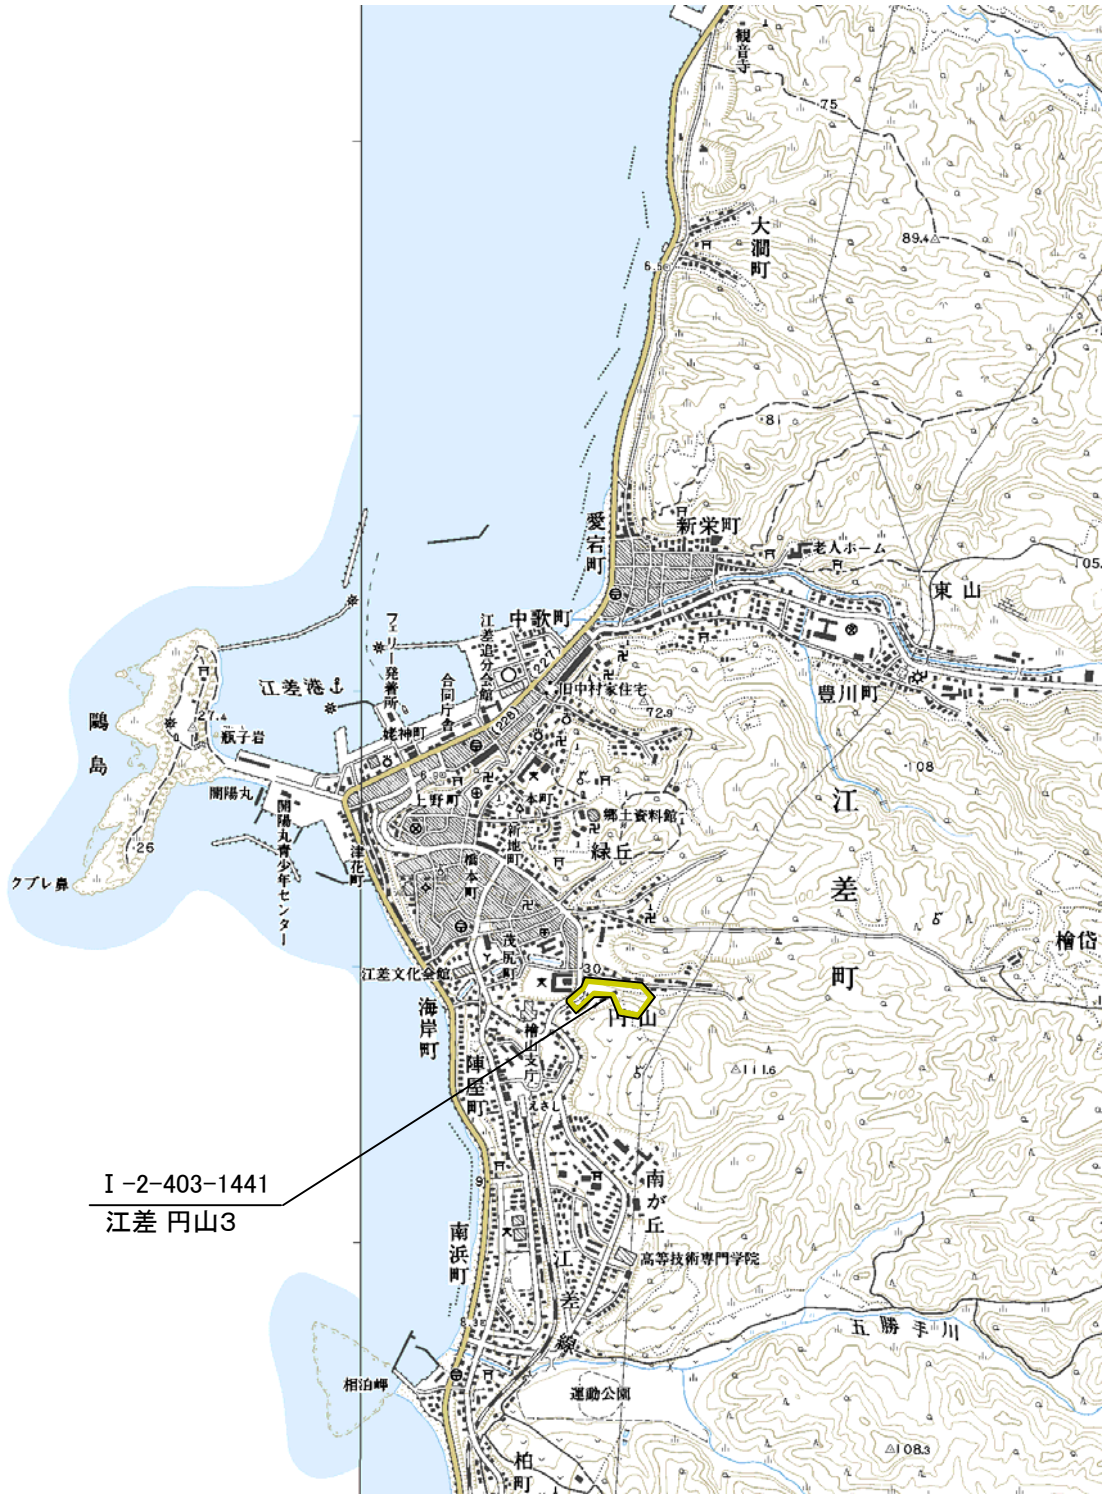

位置図 (S=1:25,000)

I-2-403-1441

江差 円山3

I-2-403-1441  
江差 円山3