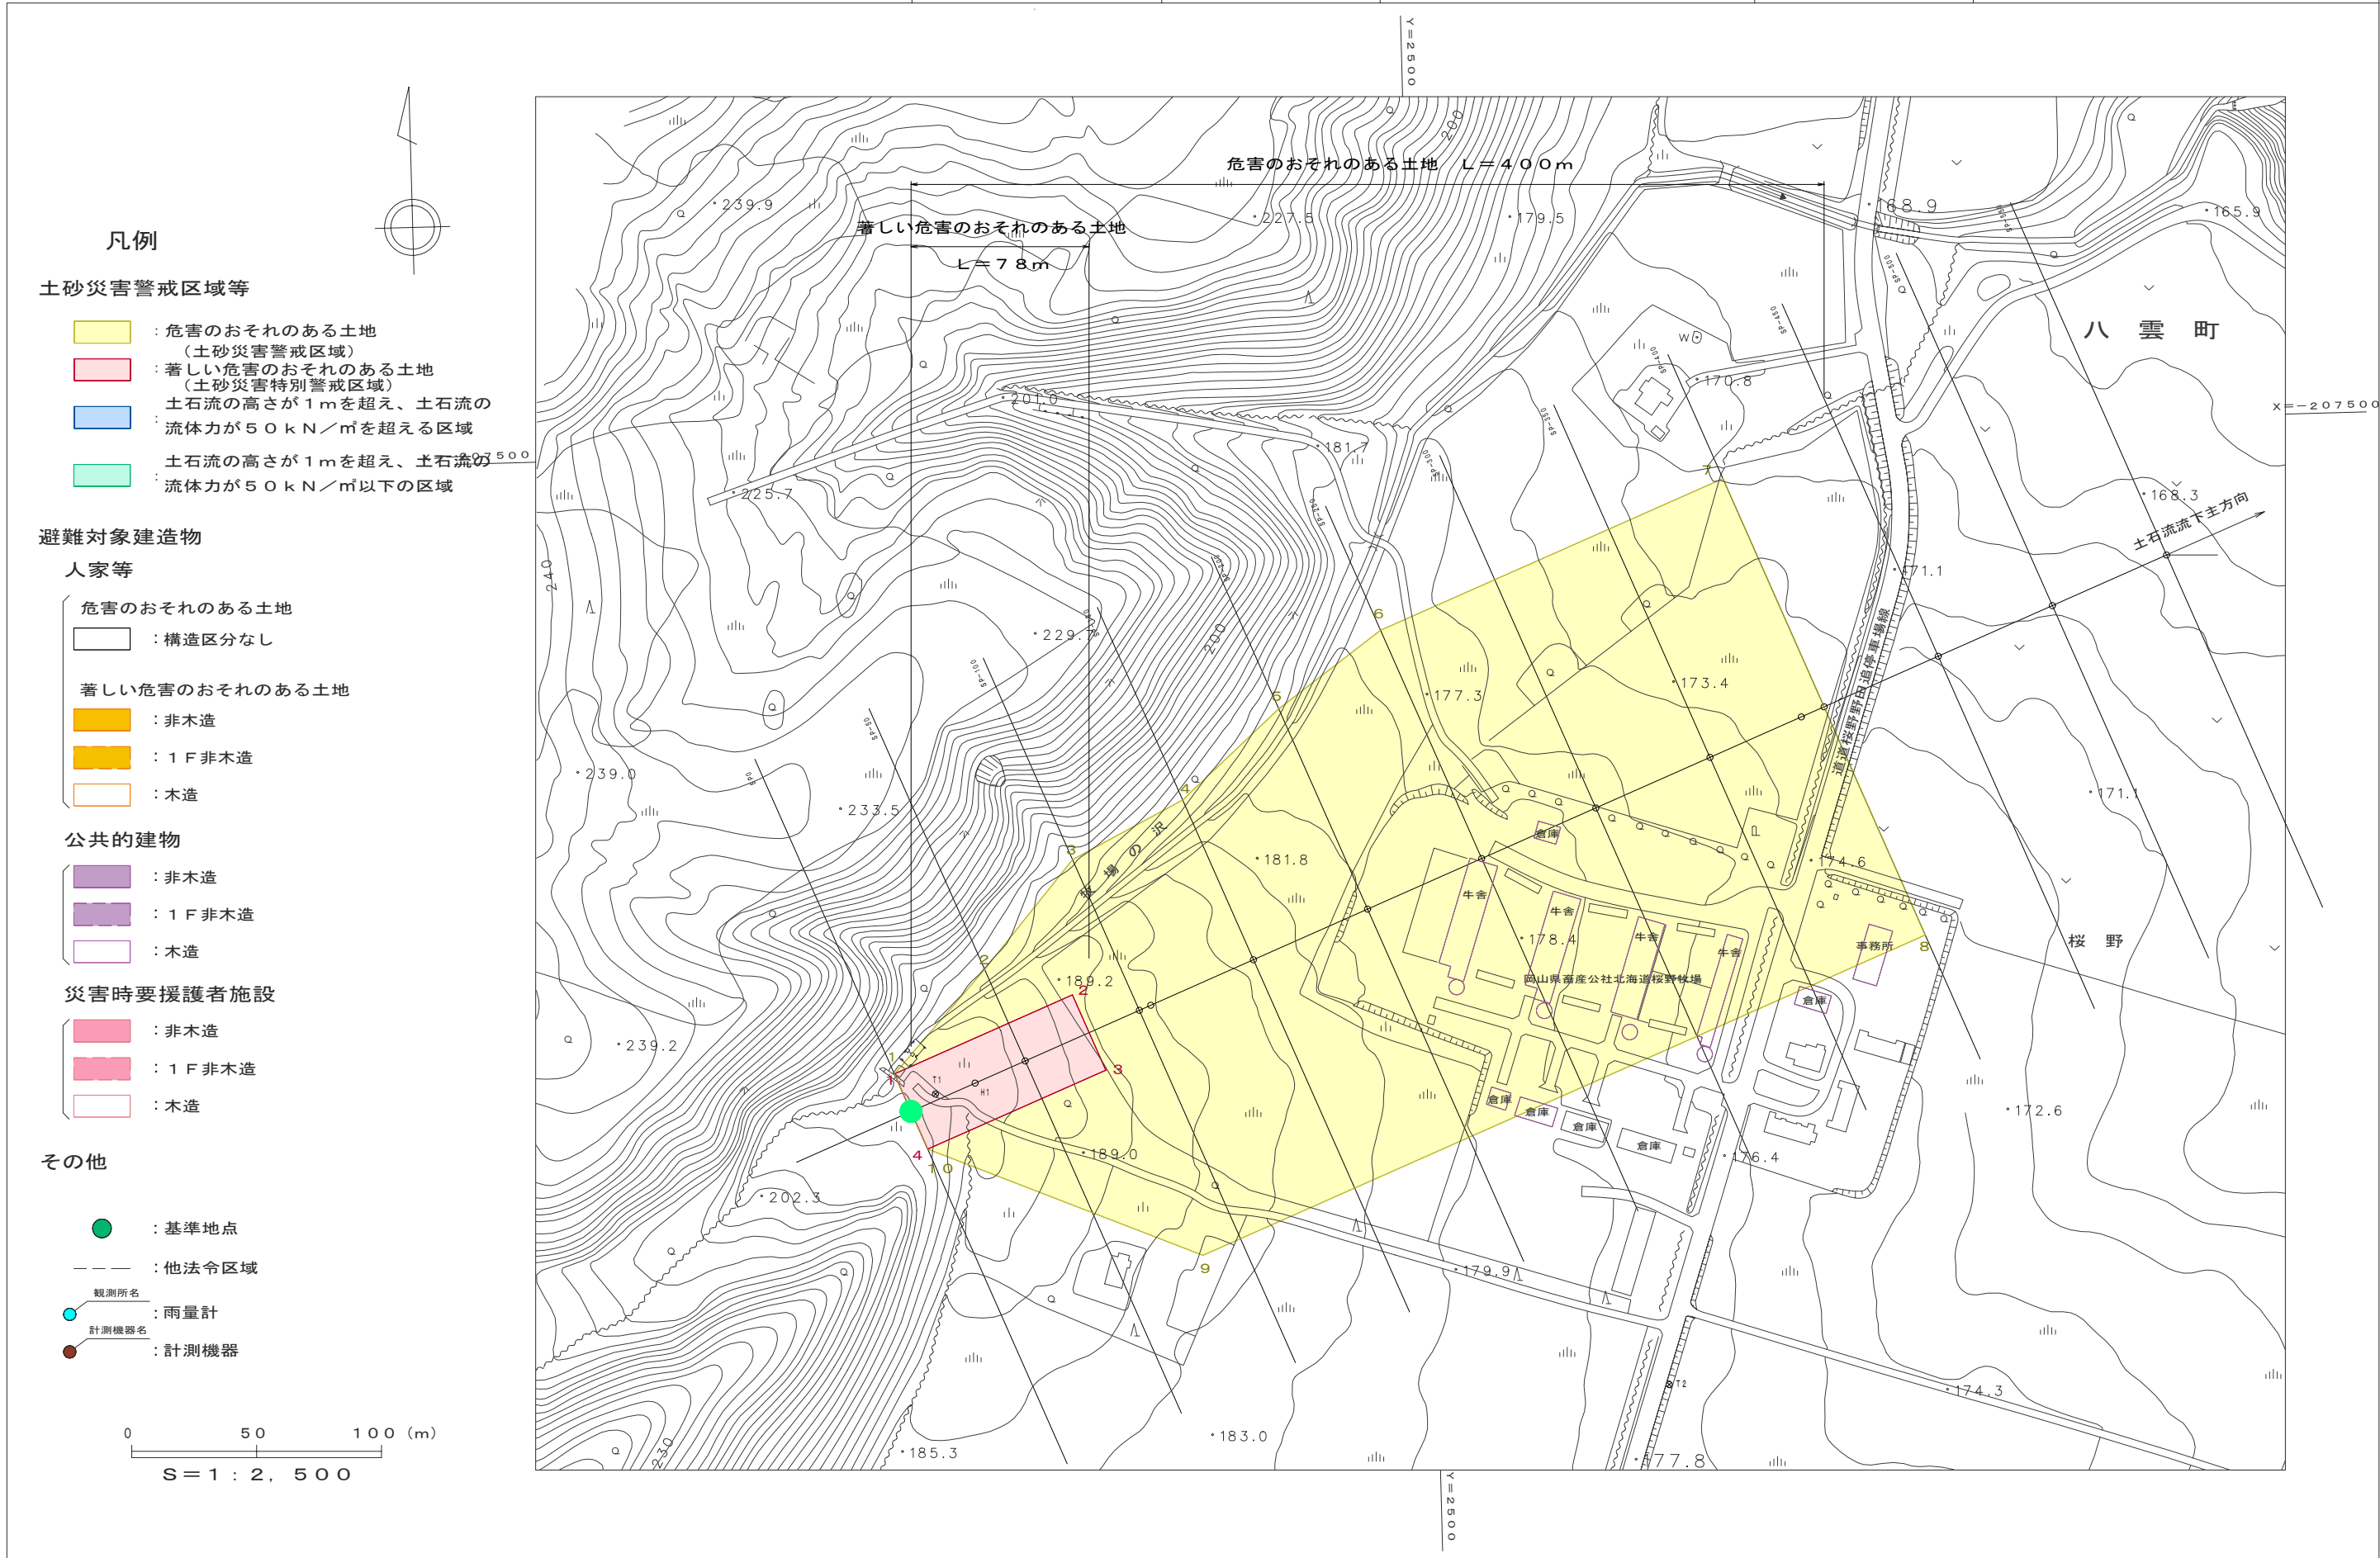

# 土砂災害警戒区域等図

土石流	溪流番号	I-23-0350	溪流名	牧場の沢川
-----	------	-----------	-----	-------

土砂災害警戒区域等図

使用資料	八雲町都市計画図	作成年度	平成19年3月
------	----------	------	---------