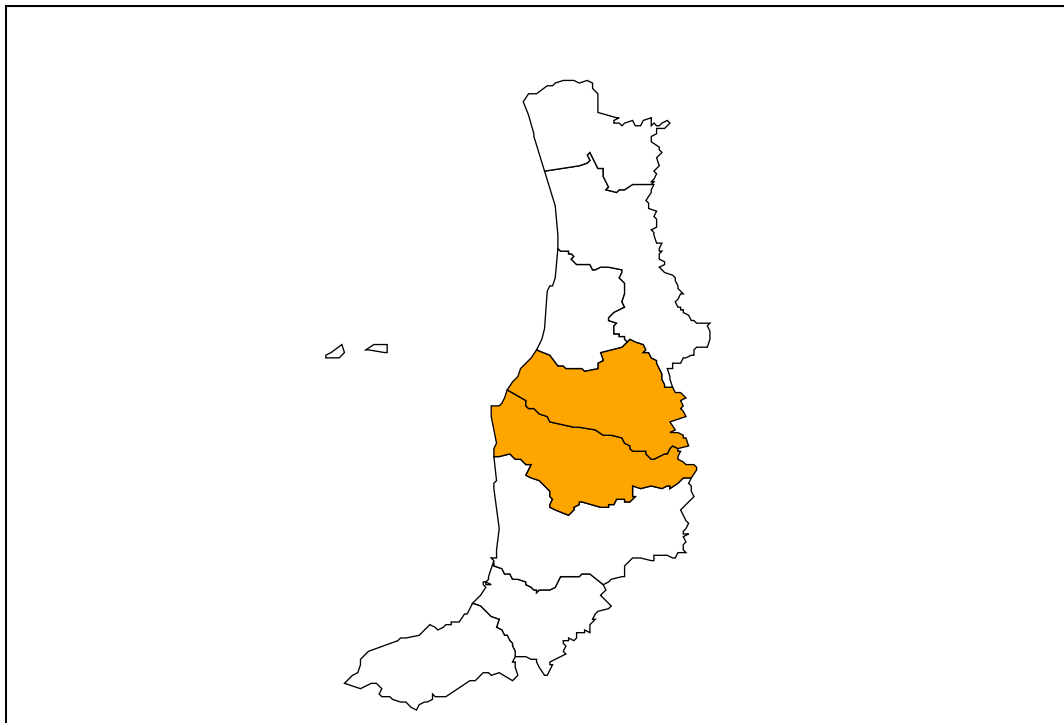

留萌地方土砂災害警戒情報 第1号

令和3年10月4日 10時30分

北海道留萌振興局 旭川地方気象台 共同発表

【警戒対象地域】

苫前町* 羽幌町*

*印は、新たに警戒対象となった市町村を示します。

【警戒文】

<概況>

降り続く大雨のため、警戒対象地域では土砂災害の危険度が高まっています。

<とるべき措置>

避難が必要となる危険な状況となっています【警戒レベル4相当情報〔土砂災害〕】。崖や沢の近くなど土砂災害の発生しやすい地区にお住まいの方は、早めの避難を心がけるとともに、防災や避難に関する情報に注意してください。

問い合わせ先

0164-42-8374 (留萌振興局)

0166-32-6368 (旭川地方気象台)