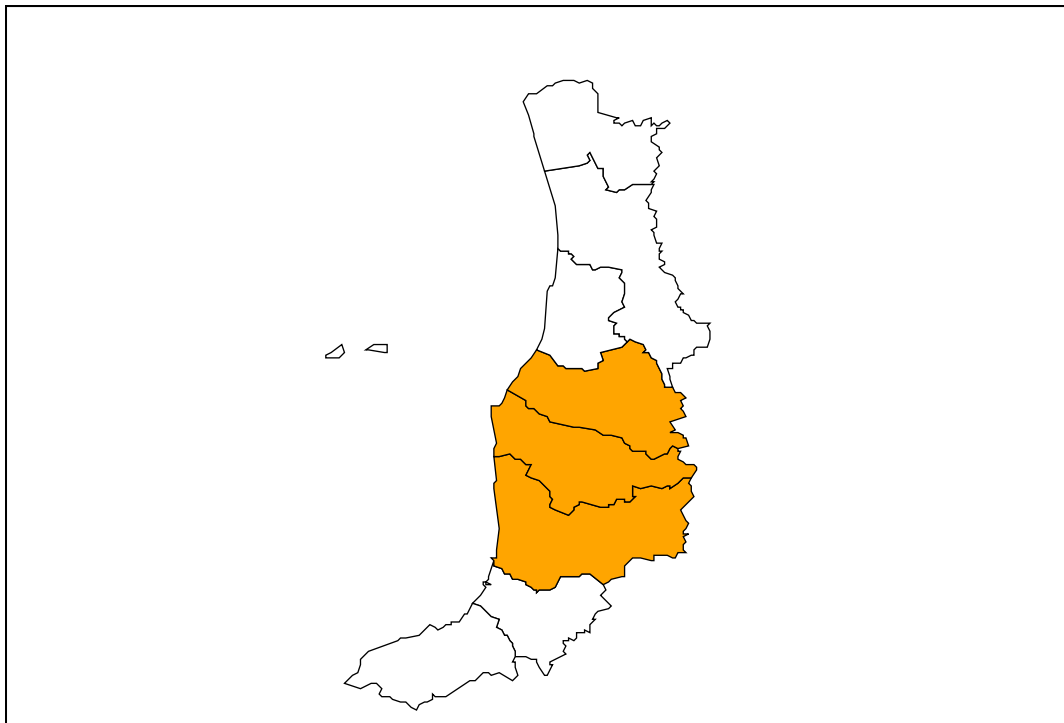

# 留萌地方土砂災害警戒情報 第2号

令和3年10月4日 11時05分

北海道留萌振興局 旭川地方気象台 共同発表

## 【警戒対象地域】

小平町\* 苫前町 羽幌町

\*印は、新たに警戒対象となった市町村を示します。

## 【警戒文】

<概況>

降り続く大雨のため、警戒対象地域では土砂災害の危険度が高まっています。

<とるべき措置>

避難が必要となる危険な状況となっています【警戒レベル4相当情報〔土砂災害〕】。崖や沢の近くなど土砂災害の発生しやすい地区にお住まいの方は、早めの避難を心がけるとともに、防災や避難に関する情報に注意してください。

問い合わせ先  
0164-42-8374 (留萌振興局)  
0166-32-6368 (旭川地方気象台)