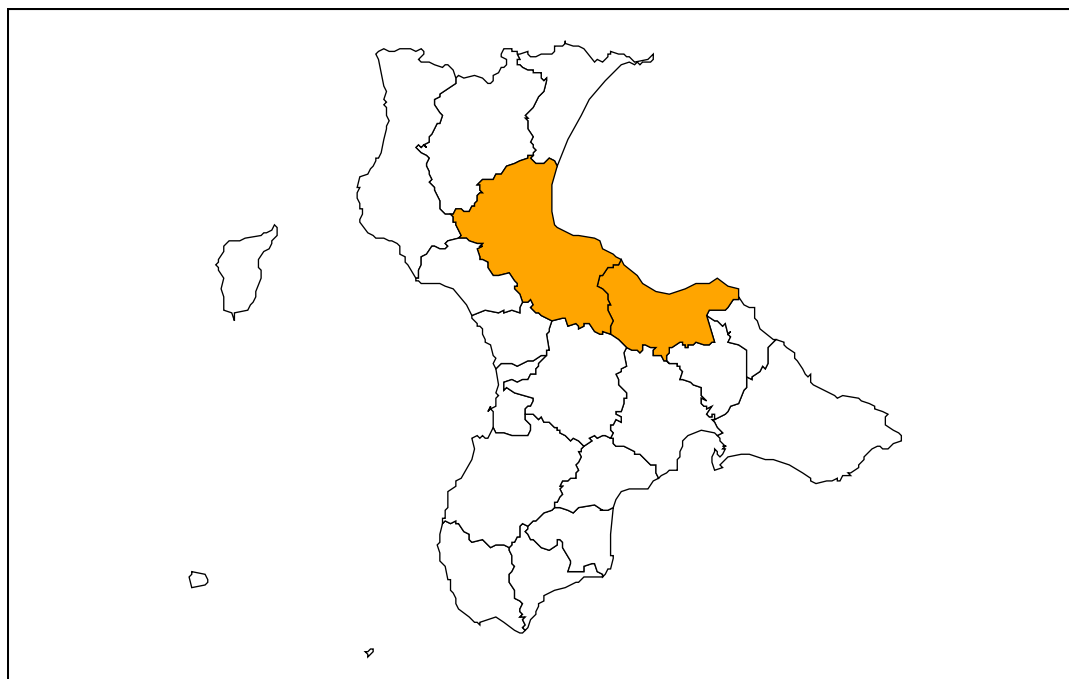

渡島・檜山地方土砂災害警戒情報 第1号

令和3年10月20日 7時02分

北海道渡島総合振興局 函館地方気象台 共同発表

【警戒対象地域】

森町* 八雲町八雲*

*印は、新たに警戒対象となった市町村を示します。

【警戒文】

<概況>

降り続く大雨のため、警戒対象地域では土砂災害の危険度が高まっています。

<とるべき措置>

避難が必要となる危険な状況となっています【警戒レベル4相当情報[土砂災害]】。崖や沢の近くなど土砂災害の発生しやすい地区にお住まいの方は、早めの避難を心がけるとともに、防災や避難に関する情報に注意してください。

問い合わせ先

0138-47-9640 (渡島総合振興局)

0138-46-2212 (函館地方気象台)